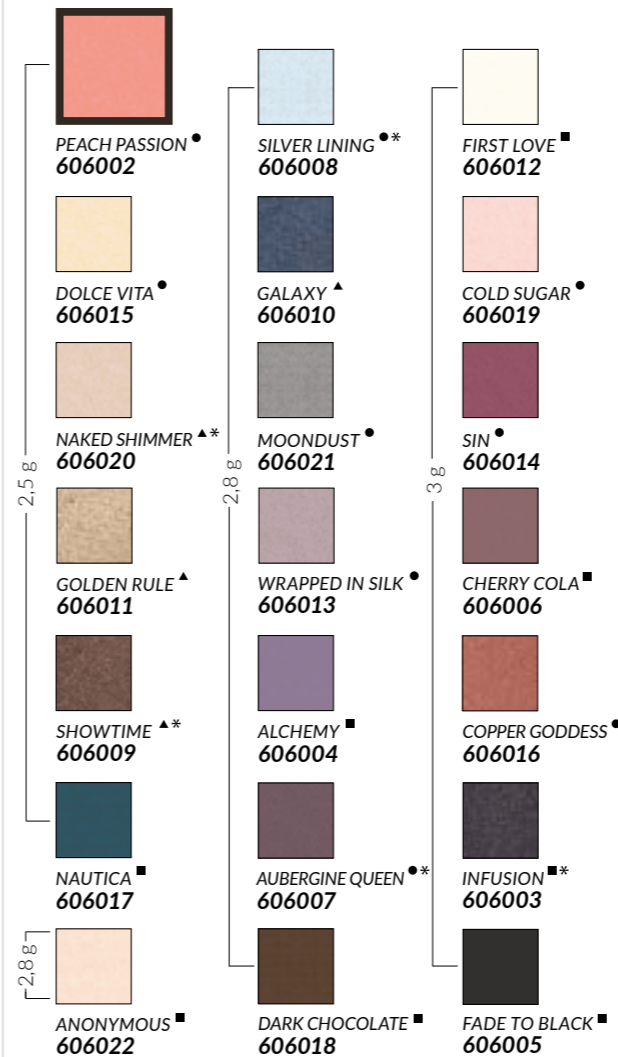

608101

9,79 EUR

ESTUCHE DE MAQUILLAJE MIX & MATCH GRANDE

608102

12,59 EUR

INSERCIONES: AMPLIA GAMA DE COLORES!

■ MATE
● SATINADO
▲ METÁLICO
* MOTEADO

SOMBRA DE OJOS MIX & MATCH

2,5 g, 2,8 g, 3 g

5,59 EUR

223,60 EUR/100g 199,64 EUR/100g 186,33 EUR/100g

NATURAL BEIGE
602004

POLVO MIX & MATCH

13 g, 14 g, 15 g

13,86 EUR

106,62 EUR/100g 99,00 EUR/100g 92,40 EUR/100g